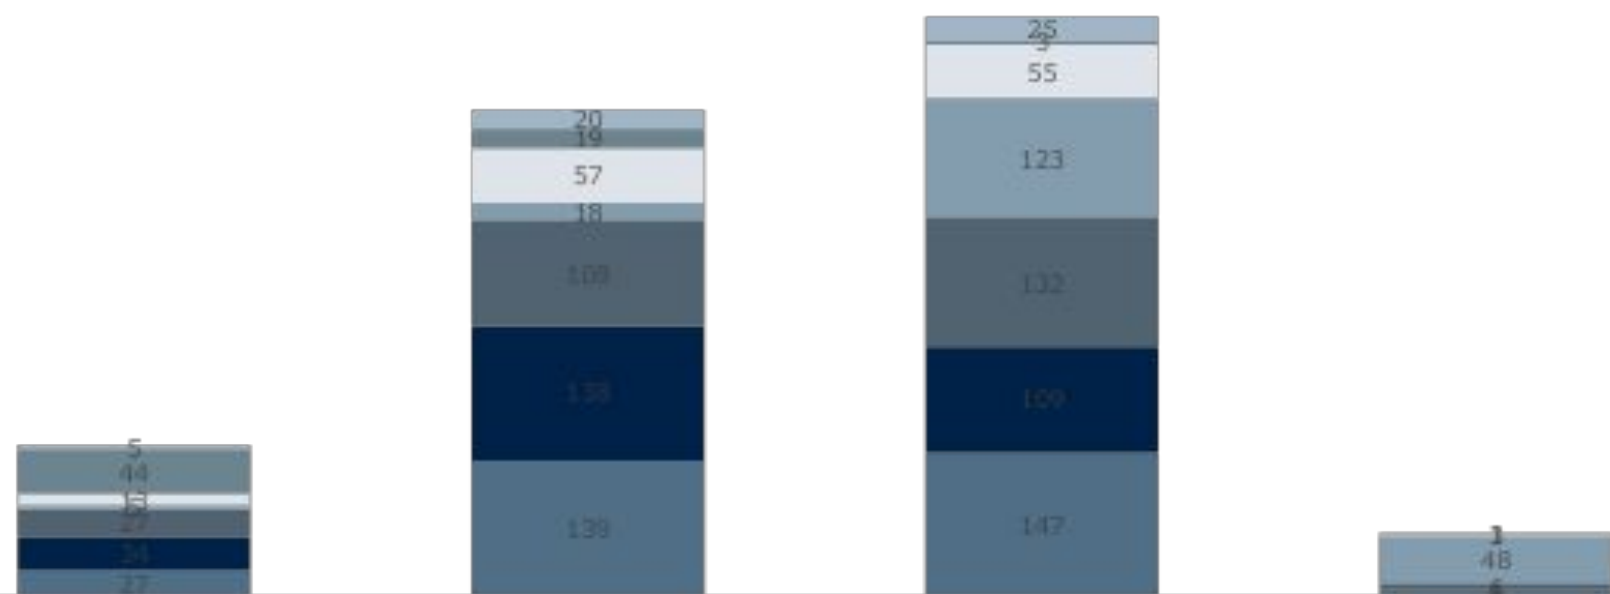

- ik bekijk instructiefilmpjes
- ik bespreek de klus met een bekende
- ik lees adviezen of stappenplannen
- niet, ik heb voldoende ervaring
- ik vraag om advies in bouwmarkt
- niet, besteed de klus uit
- ik stel vragen op websites/forums

Non DIY Tim Richard Professional